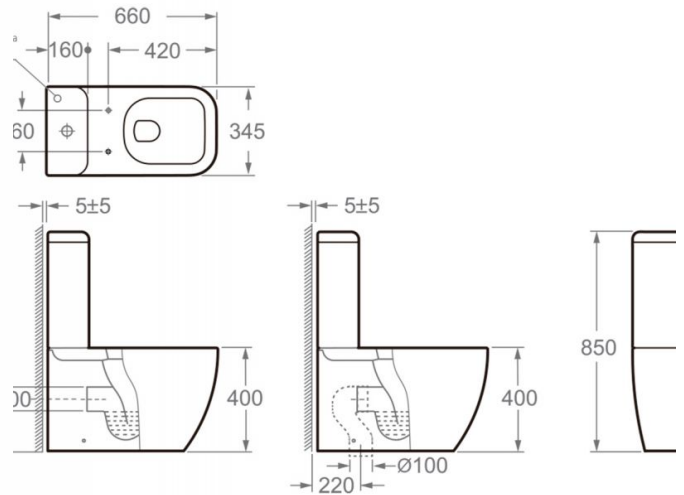

Inodoro con tanque New Toledo

Ref. 4515R

660x345x850 mm

Características

- Inodoro con tanque
- Salida dual
- Mecanismo doble descarga
- Tapa termoendurecida extraíble
- Soft close
- Peso 48kg | Unidades por palé 12